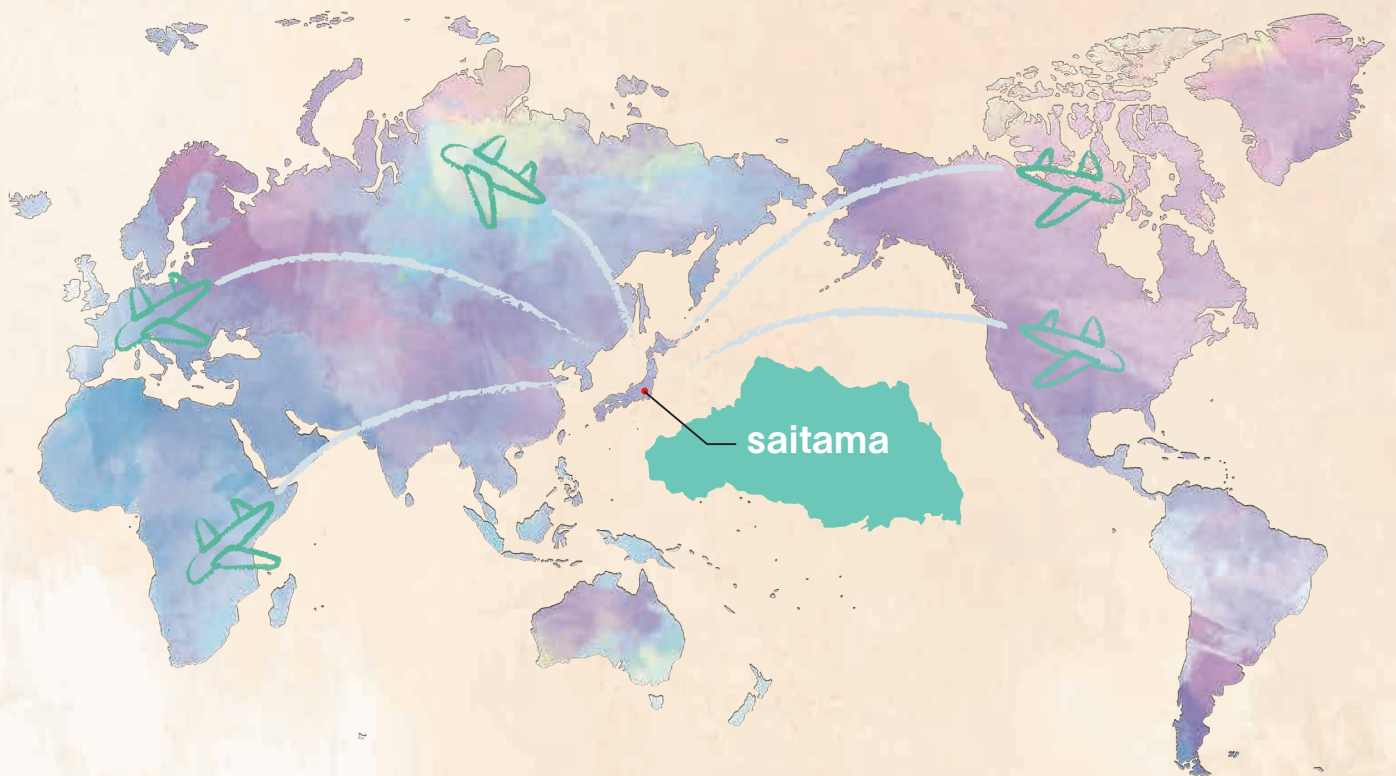

埼玉発

海外留学のすすめ

いざ留学! 埼玉県は留学環境が充実

留学支援が充実!

「埼玉発世界行き」奨学金

姉妹友好州省への奨学生派遣事業
グローバルリーダー育成プロジェクト
FM NACK5 高校生海外スポーツ研修

帰国後のサポートが充実!

グローバル人材向けインターンシップ
グローバル人材対象就職支援
(就職マッチング & フォローアップシステム)

※この冊子は「埼玉発世界行き」奨学金を得て留学した奨学生の体験をもとに作成しています。

留学情報は国や地域、留学時期によっても様々です。

必ず大使館や留学先学校等の最新情報をチェックしましょう。

※奨学生の留学タイプ 記載方法

● 高校生留学 ● 大学協定校留学 ● 学位取得留学